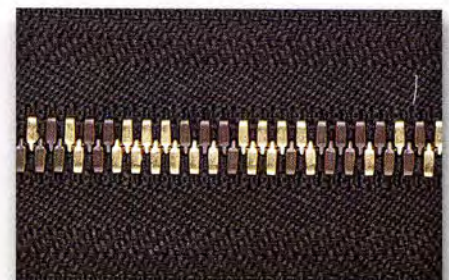

Metallo spazzolato - Brushed Metal - Métal brossé

C
Nichel Ecologico *Econickel*

M
Bronzo Bianco Opaco
Matt White Bronze

ELITWQ
Oro Bianco *White Gold*

ELITAGC
Argento Cobalto *Cobalt Silver*

ELITAGR
Argento Rosa *Pink Silver*

ELITQPL
Oro Prugna *Plum Gold*

ELITQVA
Oro Verde *Green Gold*

ELITQOR
Oro Rosa *Pink Gold*

ELITRL
Rame *Copper*

X
Rame Vecchio *Antique Copper*

EL-H6
Argento Invecchiato *Antique Silver*

EL-V6
Canna di Fucile *Gunmetal*

K
Nero Opaco *Matt Black*

ELITTCP
Titanio Cobalto *Titanium Cobalt*

ELITAGX
Argento Rame Vecchio
Silver Antique Copper

EL MIX02
Mix Nichel Ecologico Argento
Invecchiato Canna di Fucile
Mix Econickel Antique Silver Gunmetal

EL MIX03
Mix Ottone Brunito Rame Vecchio
Mix Antique Brass Antique Copper

EL MIX04

Mix Rame - Rame Vecchio
Mix Copper Antique Copper

EL MIX05

Mix Nichel Ecologico Nero Opaco
Mix Econickel - Matt Black

EL-VN